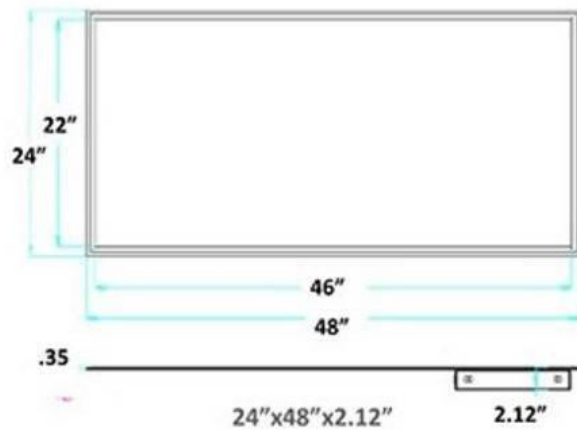

Construction:

- Aluminum-alloy frame, attractive appearance
- High quality transmittance PMMA diffusion panel
- Glare free
- Mechanical dimensions similar to 1'x4' troffer

Optical system:

- High luminous efficiency
- No harmful UV radiation

Panel light Dimension (unit: in)

Basic Parameters

Item	Size	Weight	Working Temp.	Storage Temp.	Life Span
Unit	mm	Kg	°C	°C	H
Data	603*1212	5.5	-10~45	-10~50	40,000

Detail Parameters

Mechanical Parameters		Electrical Parameters	
Item	Parameter	Item	Parameter
Size	603*1212*45mm	Input Voltage	120-277VAC
Installing Style	Embedded	Dimmable	0-10VDC
Lamp Shape	Rectangle	Power	50W
Heat sink	Aluminum Alloy	Power Factor	≥ 0.9
Cover	PMMA	Efficiency	≥ 88%
Optical Parameters		Thermal Parameters & Certification	
Item	Parameter	Item	Parameter
CRI	80	Lamp Efficiency	125 Lm/W
Color Temp.	5000K	Color of heat sink	White
Output Flux	6250 LM	Certification	UL and DLC
		Warranty	5Years